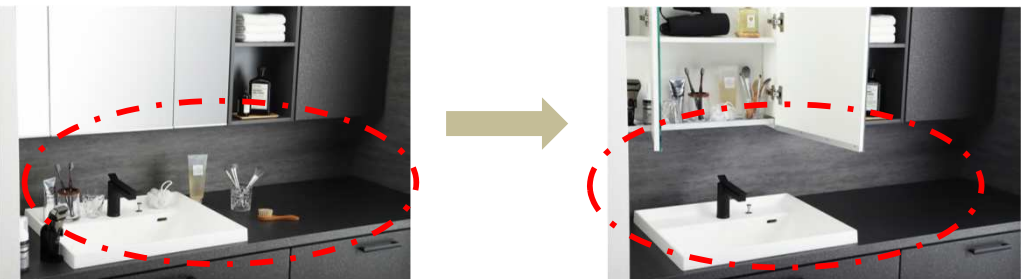

Consept

“カッコいい”のに“使いやすい”カウンター洗面

CONFIDENTIAL

AFFETTO ベッセルボウル発売

コンセプト_“カッコいい”のに“使いやすい”カウンター洗面

AFFETTO ベッセルボウル 特徴的なアイテム

1. TENOR-W
2. マルチユースベッセル
3. 水栓金具「キレイスト」
4. D500カウンター

2206発売のアフエットVBシリーズコンセプトを踏襲し
コンセプトを実現するアイテムを強化しています

Item1 木製3面鏡

“乾くん棚”付きでカウンター周りがスッキリ！見た目も使い勝手も◎

本当は隠したいもの、仕舞えます。★通気棚です！

湿気が気になるミラーキャビネット内。
通気性抜群の乾くん棚で、歯ブラシやコップなども気にせず仕舞えるのをごちゃごちゃしがちなカウンター周りがスッキリ。2枚構造なので取り外しも簡単。水洗い可能なのでお手入れも簡単で清潔に保てます。(食洗機にかけることもできます！)

収納たっぷり、コンセントは4か所

コンセントはキャビネット中央に2か所、向かって右下に2か所あります。
右下コンセントは、キャビネットの扉を閉めた状態でもコンセントが干渉しないため
ドライヤーやヘアアイロンなどを使いながらのヘアセットにも便利です。

Item2 ミラーサイドウォール&オープンキャビネット

鏡周りの収納が充実。隠す収納も見せる収納も自由に選べます！

オープンキャビネットで見せる収納も。

お気に入りを飾ったり、すぐに使いたいものを収納したりと便利に使えるオープンキャビネット。最近流行の縦型ティッシュケースもきれいに収まります。